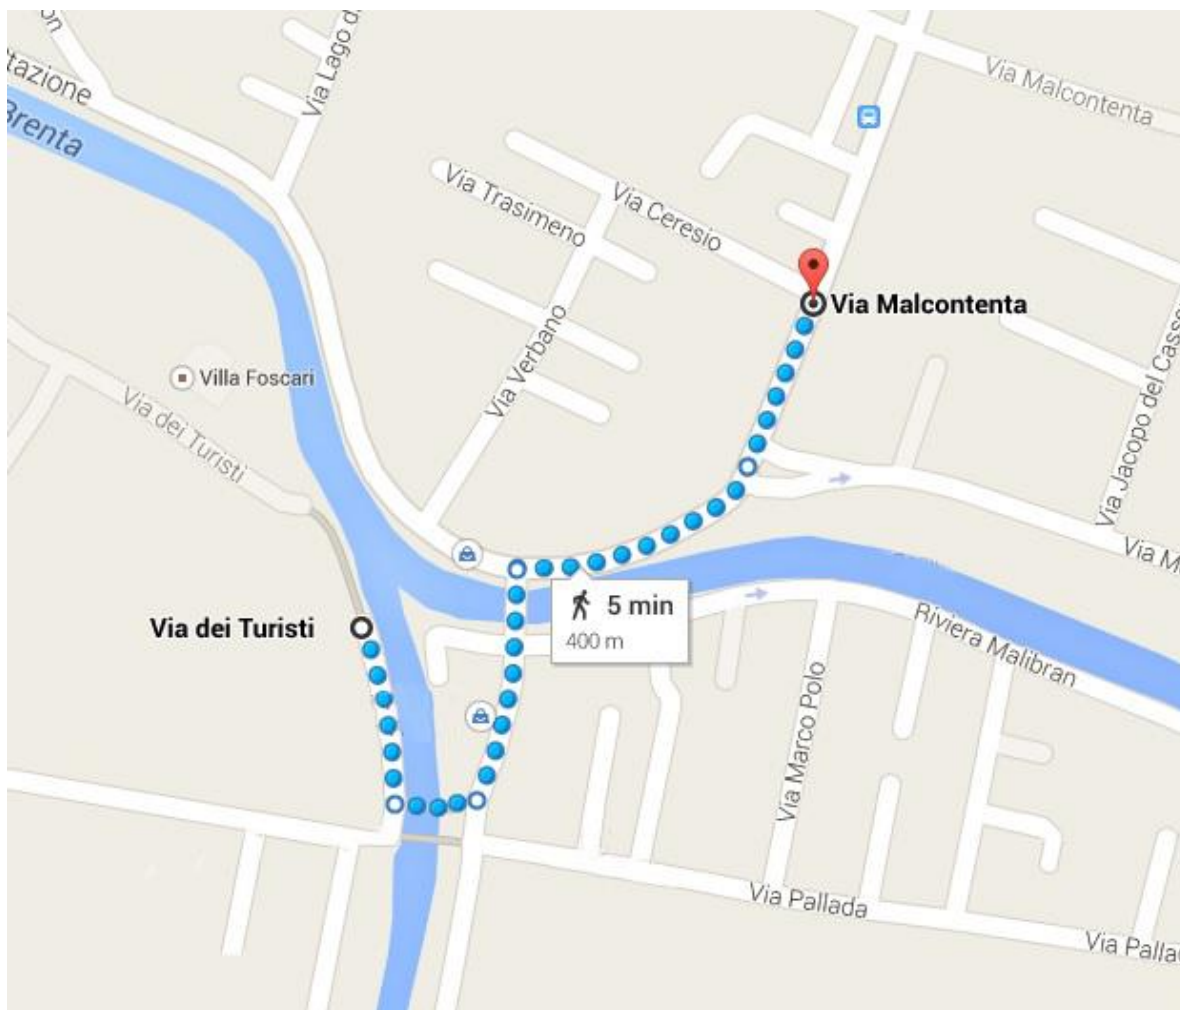

Dalla fermata dell'autobus a Villa Foscari / From bus stop to Villa Foscari

ULTERIORI INFORMAZIONI PRESSO / FURTHER INFOS AT
<http://www.actv.it/muoversiinterraferma/lineeextraurbane>