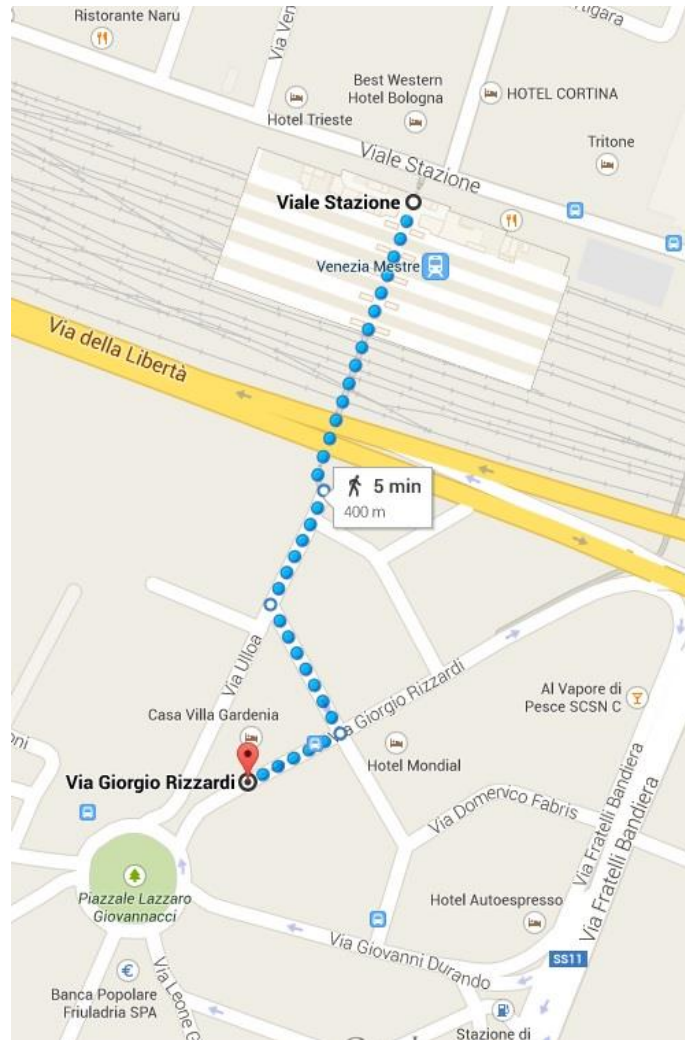

Come arrivare alla fermata di via Rizzardi / How arrive to via Rizzardi bus stop